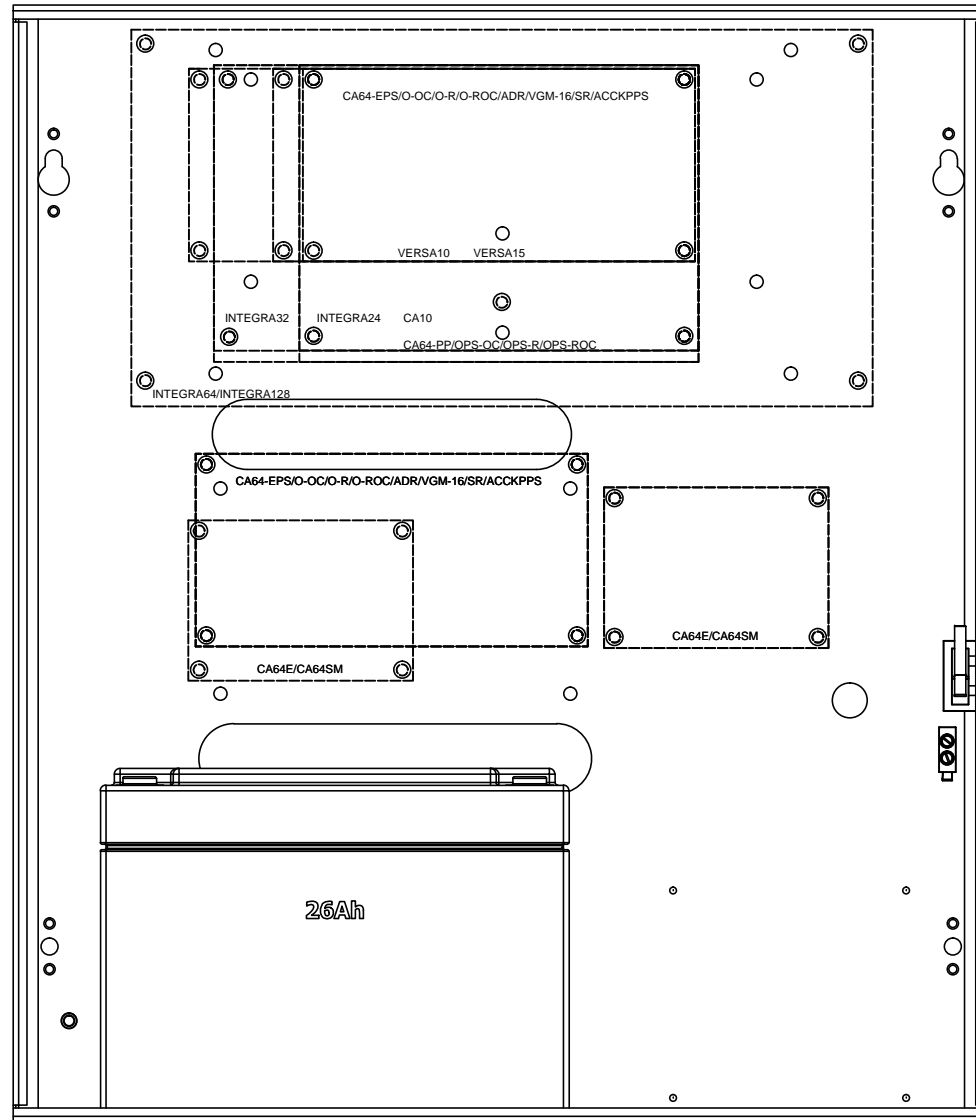

AWO301PU - 24/80/DS/PUSTA

SATEL