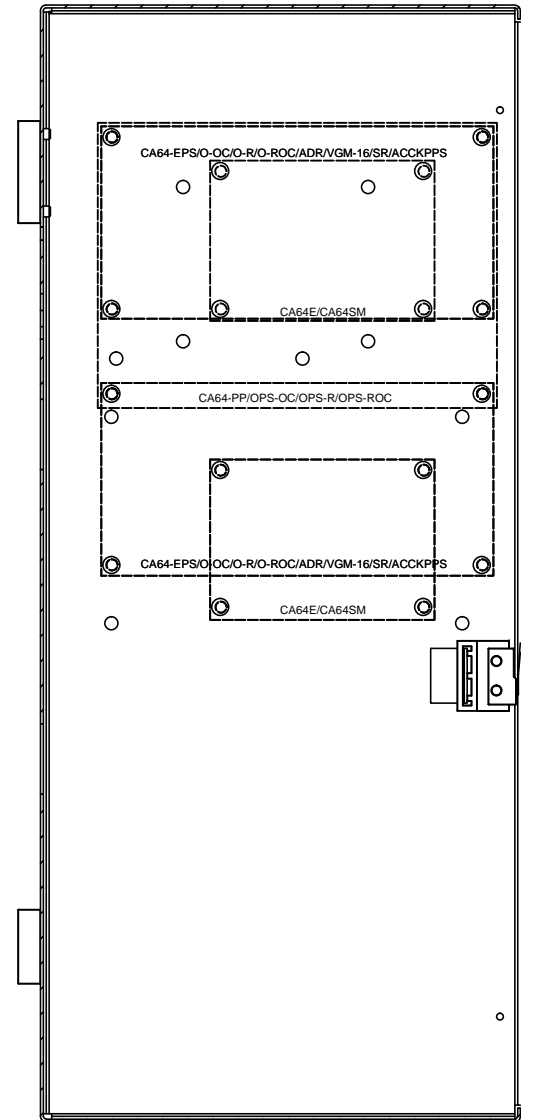

AWO301PU - 24/80/DS/PUSTA

SATEL