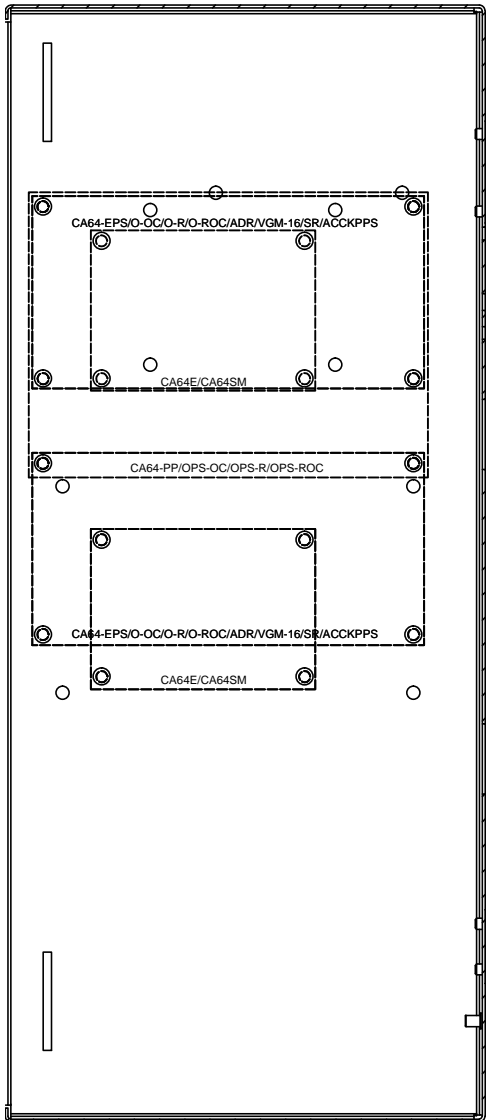

AWO301PU - 24/80/DS/PUSTA

SATEL